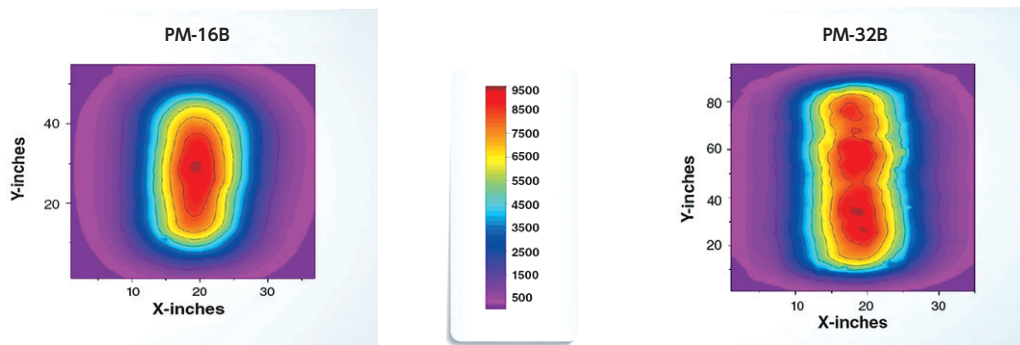

## 紫外線強度分布図(38cm距離)

モデル	PM-16B	PM-32B
紫外線強度(38cm)	6,500 $\mu$ W/cm <sup>2</sup>	6,500 $\mu$ W/cm <sup>2</sup>
照射範囲(38cm、1,200 $\mu$ W/cm <sup>2</sup> 以上)	60 × 27 cm	110 × 27 cm
可視光	10lux未満	10lux未満
寸法(長さ×幅×高さ)	48.5 × 17 × 10 cm	96 × 17 × 10 cm
重量	約7.5kg	約15.5kg
適合規格	JIS Z 2323:2017、ISO 3059:2012、ASTM E 3022-18	